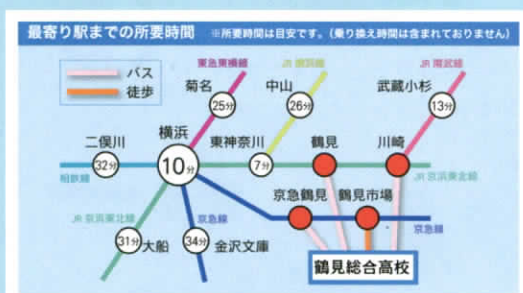

神奈川県立 鶴見総合高等学校

～全日制総合学科～

鶴見総合高校では、年次進行型の単位制を生かし、興味・関心と進路希望に応じた学習環境を用意します。
各種検定などの「学校外の学修」による単位認定も広く行っています。
さらに、生活相談、健康相談、進路相談、科目ガイダンスなど、一人ひとりに応じた相談体制をとっています。

学校説明会等日程

開催場所：本校

- ◆10月15日(土) 《学校説明会 (一般募集)》 10:00～11:00 ※申し込み不要。 《体験学習》 11:00～12:00 ※事前申し込み必要。
- ◆12月10日(土) 《学校説明会 (一般募集)》 10:00～11:00 ※申し込み不要。 《学校説明会 (在県外国人等特別募集)》 14:00～15:00 ※事前申し込み必要。
- ◆11月7日(月)～11日(金) 《学校へ行こう週間》 8:50～16:30

文化祭 翔麗祭

10月23日(日)
10:00～14:30 限定公開

※中学生の方及びその保護者
(制服着用又は生徒手帳をお持ち下さい。)
詳しい情報はホームページをご覧ください。

本校へのアクセス

- 1 鶴見駅(JR、京浜急行)から
横浜市営バス16系統(2番乗り場)または臨港バス鶴09系統(9番乗り場)
→「鶴見総合高校前」下車すぐ。(所要時間約10分) ■徒歩(所要時間約22分)
- 2 川崎駅(JR、京浜急行)から
臨港バス川29系統→「鶴見総合高校前」下車すぐ。(所要時間約15分)
3. 京急鶴見市場駅から ■徒歩(所要時間約17分)